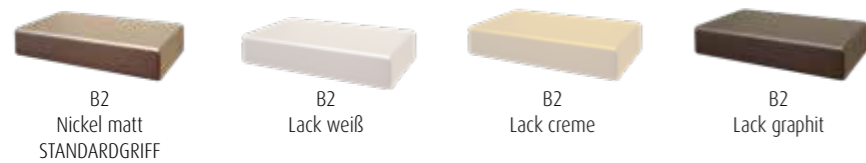

Lack weiß	PG1	Birke	PG1
Lack creme	PG1	Asteiche	PG1
Lack graphit	PG1	Kernbuche	PG1
		Cognac antik	PG2

LACK

Wir verwenden umweltschonenden UV-härtenden Wasserlack. Diese Oberfläche zeichnet sich durch eine hohe Strapazierfähigkeit und gute Gebrauchseigenschaft aus. Zur Reinigung sollten Lackoberflächen am besten nur abgestaubt oder mit einem weichen, leicht feuchten Baumwolltuch ohne Zusatzmittel gereinigt werden.

KRANZPLATTE

GRIFFE

B 42 mm, T 20 mm, H 8 mm

Wird bei der Bestellung keine Griffvariante angegeben, liefern wir **standardmäßig** den **Griff B2** (Nickel matt). Die Positionierung der Griffe erfolgt analog den Abbildungen in der Preisliste, je nach Zusammenstellung kann eine Optimierung der Griffposition durch unsere Sachbearbeitung erfolgen.