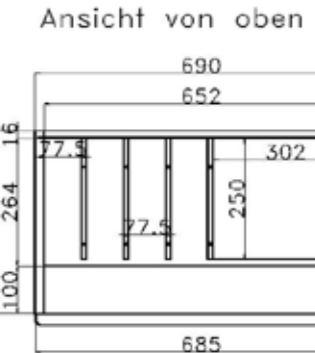

INNENEINTEILUNG
SCHREIBFACH & BARFACH

Barfach
Korpusbreite 69cm

Barfach
Korpusbreite 92cm

Schreibfach –Korpusbreite 69cm

Schreibfach –Korpusbreite 92cm

Wehrsdorfer Werkstätten
Möbel & Innenausbau GmbH & Co. KG
Dresdener Str. 43
02689 Sohland
www.wehrsdorfer.de
TEL 03 59 36 - 3 80 0