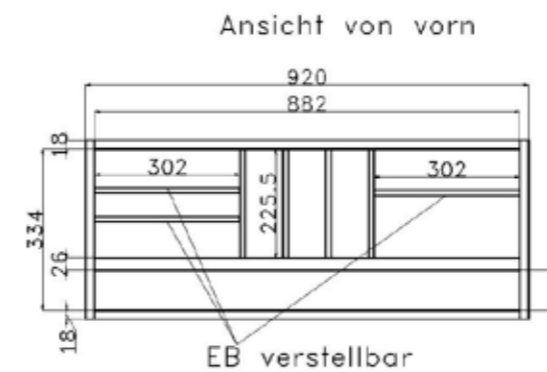

INNENEINTEILUNG
SCHREIBFACH & BARFACH

Barfach
Korpusbreite 69cm

Barfach
Korpusbreite 92cm

Schreibfach –Korpusbreite 69cm

Schreibfach –Korpusbreite 92cm

Wehrsdorfer Werkstätten
Möbel & Innenausbau GmbH & Co. KG
Dresdener Str. 43
02689 Sohland
www.wehrsdorfer.de
TEL 03 59 36 - 3 80 0