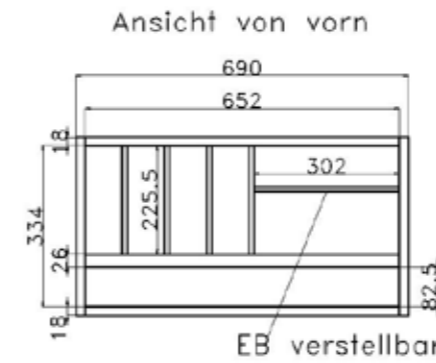

INNENEINTEILUNG
SCHREIBFACH & BARFACH

Barfach
Korpusbreite 69cm

Barfach
Korpusbreite 92cm

Schreibfach –Korpusbreite 69cm

Schreibfach –Korpusbreite 92cm

Wehrsdorfer Werkstätten
Möbel & Innenausbau GmbH & Co. KG
Dresdener Str. 43
02689 Sohland
www.wehrsdorfer.de
TEL 03 59 36 - 3 80 0