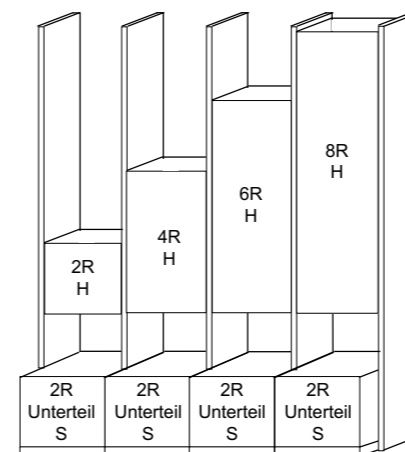

BREITENRASTER

Das System bietet bei Standelementen 7 und bei Aufsatzelementen 5 unterschiedliche Höhen an. Stand- und Unterteilelemente können beliebig miteinander kombiniert werden. Innerhalb des Systems haben Stand-, Aufsatz- und Hängeelemente die gleiche Typ-Nummer und den gleichen Preis. Sie unterscheiden sich nur durch den Wegfall der unteren Platte und der Stellfüße. Somit sind die Aufsatzelemente ca. 4 cm niedriger als die Standelemente. Bei Bestellungen geben Sie nur den Verwendungszweck „S“ für Standelemente und „A“ für Aufsatzelemente an. Insgesamt stehen 4 Standardbreiten (46, 57.5, 69 und 92 cm) zur Verfügung.

HÖHENRASTER

Neben Stand- und Aufsatzelementen können auch Hängeelemente zwischen Stollen und Korpusen geplant werden. Bei Bestellungen bitte nur den Verwendungszweck „H“ für Hängeelemente angeben. Durch den automatischen Wegfall der Stellfüße und der Sockelplatte sind die Hängeelemente ca. 4 cm niedriger als die Standelemente. Insgesamt stehen 4 Breiten (46, 58, 69, 92 cm) zur Verfügung.