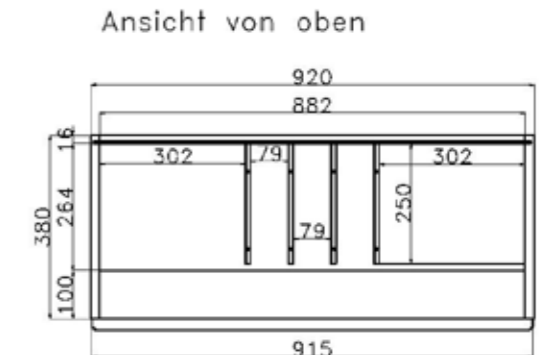

INNENEINTEILUNG
SCHREIBFACH & BARFACH

Barfach
Korpusbreite 69cm

Barfach
Korpusbreite 92cm

Schreibfach –Korpusbreite 69cm

Schreibfach –Korpusbreite 92cm

Wehrsdorfer Werkstätten
Möbel & Innenausbau GmbH & Co. KG
Dresdener Str. 43
02689 Sohland
www.wehrsdorfer.de
TEL 03 59 36 - 3 80 0