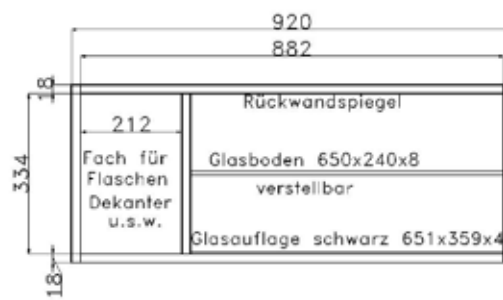

Barfach
Korpusbreite 92cm

Ansicht von vorn