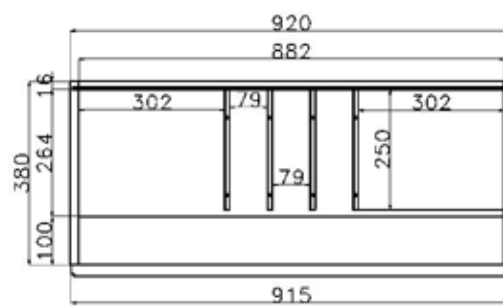

Schreibfach –Korpusbreite 92cm

Ansicht von oben