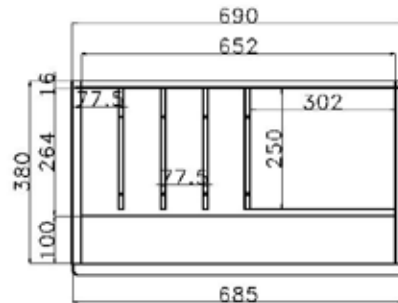

Barfach  
Korpusbreite 69cm

Ansicht von vorn

Barfach  
Korpusbreite 92cm

Ansicht von vorn

Schreibfach –Korpusbreite 69cm

Ansicht von vorn

Ansicht von oben

Schreibfach –Korpusbreite 92cm