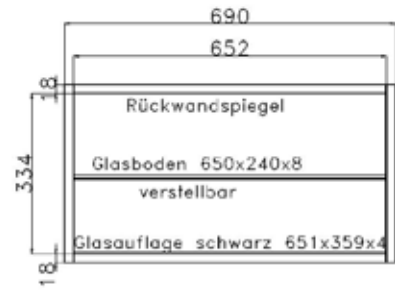

Barfach
Korpusbreite 69cm

Ansicht von vorn