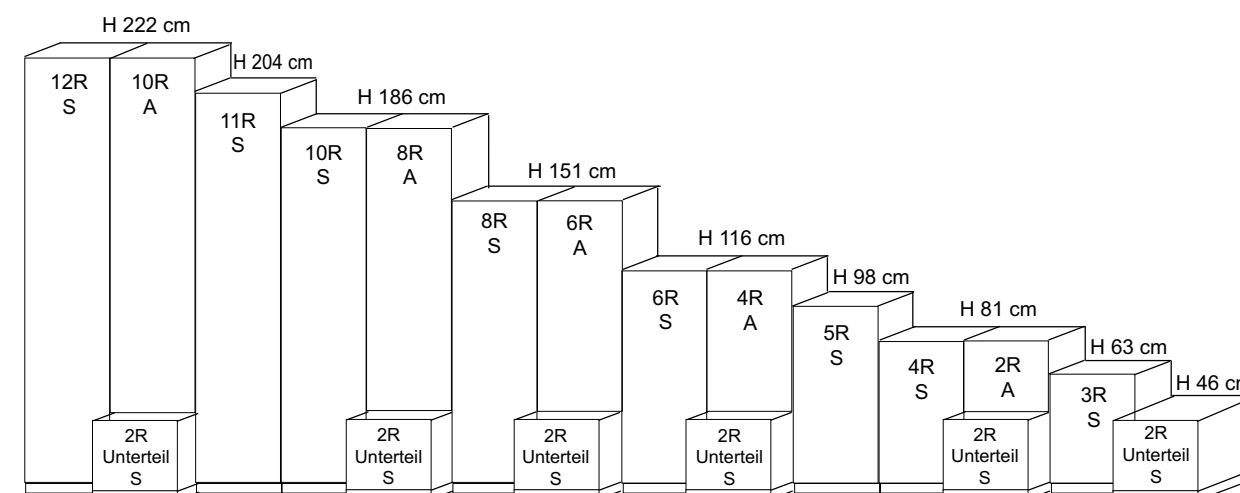

HÖHENRASTER

Neben Stand- und Aufsatzelementen können auch Hängeelemente zwischen Stollen und Korpusen geplant werden. Bei Bestellungen bitte nur den Verwendungszweck „H“ für Hängeelemente angeben. Durch den automatischen Wegfall der Stellfüße und der Sockelplatte sind die Hängeelemente ca. 4 cm niedriger als die Standelemente. Insgesamt stehen 4 Breiten (46, 69, 92 und 138 cm) zur Verfügung.