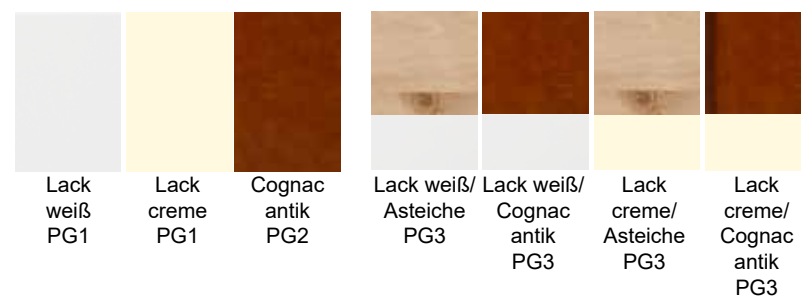

## FARBAUSFÜHRUNGEN:

### Bestellung FARBEN:

Bei einer Bestellung kann jedes Element entweder einfarbig (Lack weiß PG1, Lack creme PG1, Cognac antik PG2) oder als Farbmix (PG3) bestellt werden.

Bei einer Farbmix-Bestellung erhalten Sie die Abdeckplatte, Vitrinenrückwand sowie die Einlegeböden in der angegebenen Akzentfarbe (Cognac antik oder Asteiche)