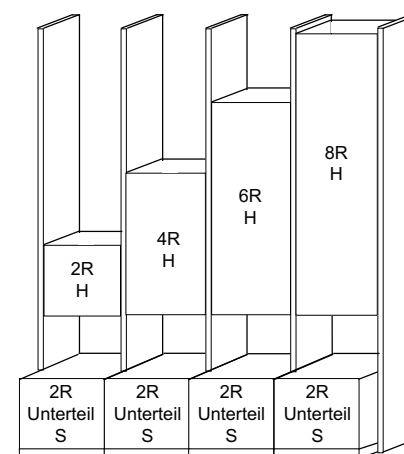

## BREITENRASTER

Das System bietet bei Standelementen 8 und bei Aufsatzelementen 5 unterschiedliche Höhen an. Stand- und Unterteilelemente können beliebig miteinander kombiniert werden. Innerhalb des Systems haben Stand-, Aufsatz- und Hängeelemente die gleiche Typ-Nummer und den gleichen Preis. Sie unterscheiden sich nur durch den Wegfall der unteren Platte und der Stellfüße. Somit sind die Aufsatzelemente ca. 4 cm niedriger als die Standelemente. Bei Bestellungen geben Sie nur den Verwendungszweck „S“ für Standelemente und „A“ für Aufsatzelemente an. Insgesamt stehen 3 Standardbreiten (46, 69 und 92 cm) zur Verfügung, der Plattenüberstand der Abdeckplatten beträgt 2.5 cm auf jeder Seite.

## HÖHENRASTER

Neben Stand- und Aufsatzelementen können auch Hängeelemente zwischen Stollen und Korpusen geplant werden. Bei Bestellungen bitte nur den Verwendungszweck „H“ für Hängeelemente angeben. Durch den automatischen Wegfall der Stellfüße und der Sockelplatte sind die Hängeelemente ca. 4 cm niedriger als die Standelemente. Insgesamt stehen 4 Breiten (46, 69, 92 und 138 cm) zur Verfügung.