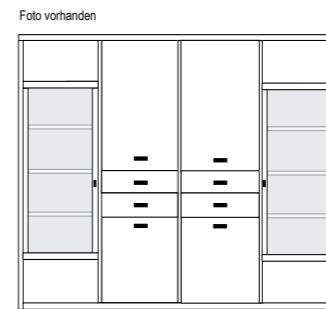

IDENT

IDENT

IDENT

bestehend aus:
Regalkorpus 12R 4 x 1272
Vitrinentür links 1 x L_o12Y H/G*
Vitrinentür rechts 1 x R_o12Y H/G*

PH 270_E

mögliches Zubehör:
3er Set Holzbodenbeleuchtung 2 x 9333
3er Set Glaskantenbeleuchtung 2 x 9533
5er Set Holzbodenbeleuchtung 2 x 9335
Funkfernbedienung 1 x 9185