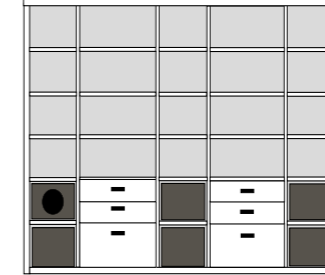

bestehend aus:
Regalkorpus 12R 3 x 1249, 2 x 1272
Schubkastenpaar 2 x K024
Hoher Schubkasten 2 x K02H

PH 280_C

mögliches Zubehör:
3er Set Holzbodenbel. 3 x 9323, 2 x 9333
Funkfernbedienung 1 x 9185
Vollauszüge pro Schubkasten 1 x 9191
Filzeinlagen pro Schubkasten 1 x 9404
Filzkorb pro Fach 1 x 9650
Katzenhöhle pro Fach 1 x 9660