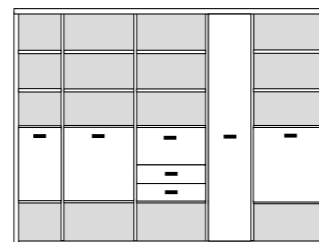

bestehend aus:
Regalkorpus 12R 2 x 1249, 3 x 1272
Tür links 4R 1 x L_F042
Tür links 4R 1 x L_F044
Klappe mit Schreibfach 1 x 9831
Schubkastenpaar 1 x K024
Tür rechts 12R 1 x R_F122
Tür rechts 4R 1 x R_F044

PH 285_D

mögliches Zubehör:
2er Set Holzbodenbeleuchtung 1 x 9322
2er Set Holzbohlenbeleuchtung 3 x 9332
Funkfernbedienung 1 x 9185
Vollauszug pro Schubkasten 1 x 9191
Filzeinlagen pro Schubkasten 1 x 9404
Einbausteckdose für Schreibfach 1 x 9101

IDENT		IDENT		IDENT