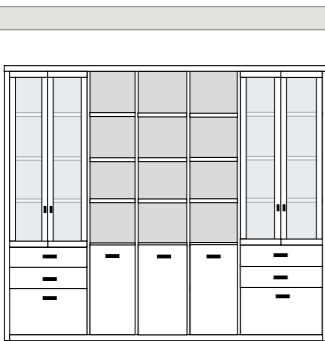

bestehend aus:
Regalkorpus 12R 2 x 1272, 3 x 1249
Vitrinentürenpaar 8R 2 x N085 H/G*
Schubkastenpaar 2 x K024
Hoher Schubkasten 2 x K02H
Tür links 4R 1 x L_F042
Tür rechts 4R 2 x R_F042

PH 275_B

mögliches Zubehör:
3er Set Holzbodenbeleuchtung 2 x 9333
3er Set Glaskantenbeleuchtung 2 x 9533
3er Set Holzbodenbeleuchtung 3 x 9323
Funkfernbedienung 1 x 9185
Filzeinlagen pro Schubkasten 1 x 9404
Vollauszug pro Schubkasten 1 x 9191
Filzkorb 1 x 9650