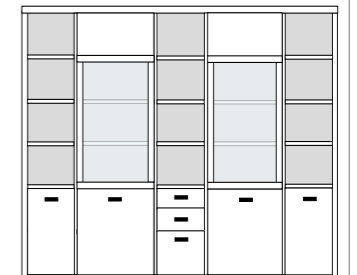

bestehend aus:
Regalkorpus 12R 3 x 1249, 2 x 1272
Tür links 4R 1 x L_F042
Vitrinentür links 12R 1 x o124 H/G*
Vitrinentür rechts 12R 1 x o124 H/G*
Tür rechts 4R 1 x R_F042
Schubkastenpaar 1 x K022
Hoher Schubkasten 1 x K02G

PH 280_D

mögliches Zubehör:
2er Set Holzbodenbel. 2 x 9332
2er Set Glaskantenbeleuchtung 2 x 9532
3er Set Holzbodenbeleuchtung 3 x 9323
Funkfernbedienung 1 x 9185
Filzeinlagen pro Schubk. schmal 1 x 9402
Vollauszug pro Schubkasten 1 x 9191
Filzkorb 1 x 9650