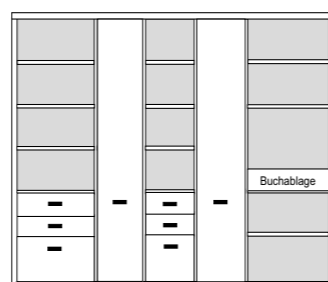

bestehend aus:
Regalkorpus 12R 2 x 1272, 3 x 1249
Schubkastenpaar 1 x K024, 1 x K022
Hoher Schubkasten 1 x K02H, 1 x K02G
Tür links 12R 2 x L_F122
Buchablage 1 x 0171

PH 275_G

mögliches Zubehör:
3er Set Holzbodenbel. 1 x 9333, 1 x 9323
2er Holzbodenbeleuchtung 1 x 9332
LED Spot über Buchablage 1 x 9581
Funkfernbedienung 1 x 9185
Vollauszug pro Schubkasten 1 x 9191
Filzeinlage pro Schubk. schmal 1 x 9402
Filzeinlage pro Schubk. breit 1 x 9404

* H/G= Holzböden oder Glasböden hinter Vitrinentüren, bitte angeben!