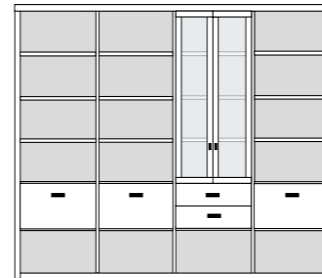

bestehend aus:
Regalkorpus 12R 4 x 1272
Schubkastenpaar 1 x K024
Hoher Schubkasten 3 x K02H
Vitrinentürenpaar 8R 1 x N085 H/G*

PH 270_B

mögliches Zubehör:
3er Set Holzbodenbeleuchtung 1 x 9333
3er Set Glaskantenbeleuchtung 1 x 9533
Funkfernbedienung 1 x 9185
Vollauszug pro Schubkasten 1 x 9191
Filzeinlage pro Schubkasten 1 x 9404