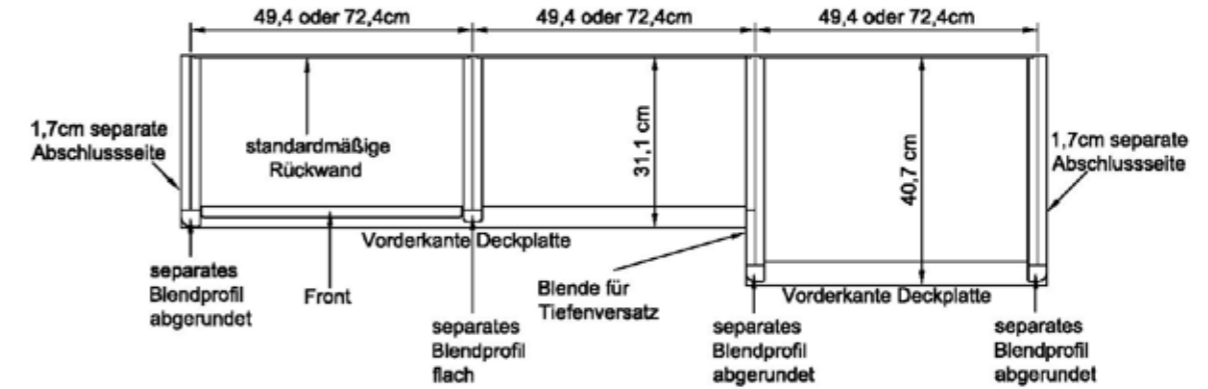

BREITEN- UND TIEFENRASTER

Alle Abmessungen entnehmen Sie der oben stehenden Skizze. Bitte bedenken Sie dies bei Ihren Planungen! Neben Sonderkorpusen, wie z.B. der TV-Lösungen, stehen 2 verschiedenen Breiten (49,4 , 72,4 cm) und 2 verschiedene Tiefen (30 & 40 cm) zur Verfügung (Lichte Innentiefe Korpus: 26,4 & 36 cm, Lichte Innenbreite Korpus: 46 & 69 cm). Bestellen Sie Korpusse in 2 verschiedenen Tiefen, so liefern wir automatisch eine Blende für den Tiefenversatz, die nicht separat berechnet wird. Bitte stellen Sie uns immer die genaue Stellfolge (am besten als Zeichnung) zur Verfügung, da ein nachträgliches Ändern beim Kunden nicht mehr möglich ist. Um eine Stollenoptik zu erzeugen werden Pilaster vor die aneinander stehenden Korpusseiten gesetzt. Am Anfang und am Ende einer jeweiligen Regalwand werden automatisch Abschlussseiten von uns geplant, um auch hier die Stollenoptik zu wahren. Diese Abschlussseiten müssen nicht extra berechnet werden, aber sie verbreitern die Regalwand um je 1,7 cm pro Seite. Bei nahezu allen Vorschlägen, freien Planungen und Korpusen ab 2 Raster Höhe ist eine Wandbefestigung erforderlich. Bitte prüfen Sie die Wandbeschaffenheit und nutzen Sie geeignetes Dübelmaterial. Bitte beachten Sie beim Aufbau unbedingt die Montageanweisung für Ihre neuen Möbel. Der Aufbau und die Montage dürfen ausschließlich durch autorisiertes Fachpersonal erfolgen. Bitte planen Sie für Einbauten in der Höhe und Breite zusätzlich 3 cm Luft für eine einwandfreie Montage ein.

EINLEGEBÖDEN

Einlegeböden im Korpus 3-fach verstellbar. Reihenlochbohrungen oder Positionsbohrungen können gegen Aufpreis geliefert werden. Bitte vermerken Sie die Änderungen auf Ihrer Bestellung für jeden Korpus separat. Einlegeböden bei Vitrinen: Hinter Glastüren können Sie zwischen Glasböden oder Holzböden wählen, bitte bei Ihrer Bestellung angeben.