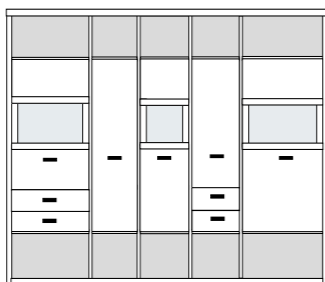

bestehend aus:
Regalkorpus 12R 2 x 1272, 3 x 1249
Vitrinentür links 6R 1 x L_o064
Vitrinentür rechts 8R 1 x R_o084o
Vitrinentür mitte 8R 1 x R_o082
Tür links 8R 1 x L_F082
Tür rechts 6R 1 x R_F062
Schubkastenpaar 1 x K022, 1 x K024

PH 275_F

mögliches Zubehör:
indirekte Vitrinenbel. für Holzböden 2 x 9362
indirekte Vitrinenbel. für Holzböden 1 x 9361
Funkfernbedienung 1 x 9185
Vollauszug pro Schubkasten 1 x 9191
Filzeinlage pro Schubk. schmal 1 x 9402
Filzeinlage pro Schubk. breit 1 x 9404
Filzkorb pro Fach 1 x 9650
Katzenhöhle pro Fach 1 x 9660