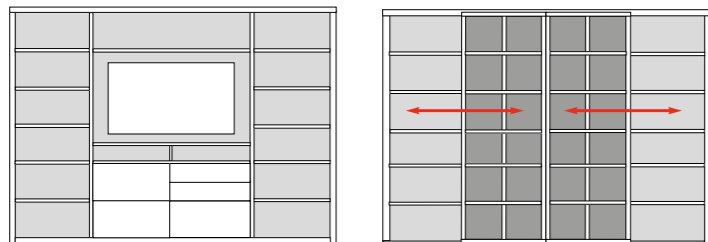

IDENT

B 289.6 H 219.5 T 48.7 cm

X12H oder X12i

Cubes

bestehend aus:
Regalkorpus 12R 2 x 1270, 1 x 1252
Schieberegale 12R 2 x X12H
Schubkastenpaar 2 x K024TK
Hoher Schubkasten 2 x K02HTK

8001

mögliches Zubehör:
3er Set Holzbodenbeleuchtung 2 x 9333
Funkfernbedienung 1 x 9185
Vollauszug pro Schubkasten 1 x 9191
Cube-Einsatz 1 x 9170 weiß oder schwarz
Cube-Einsatz 1 x 9171 weiß oder schwarz

Achtung:
Seite 18 - 20
Festvarianten mit Schieberegale, kein Weiterbau möglich, keine Änderung der Stellfolge möglich!
Kombinationen sind grifflos und mit „push to open“ Technologie ausgestattet, damit die Beschläge auslösen können haben alle Fronten technisch bedingt einen kleinen Abstand zum Korpus.
Die CUBES können nicht in die obersten und untersten Fächer des Schieberegals eingesetzt werden.

IDENT

B 220.6 H 219.5 T 48.7 cm

Foto vorhanden

X12H oder X12i

Cubes

bestehend aus:
Regalkorpus 12R 3 x 1270
Schieberegale 12R 1 x X12H
Schubkastenpaar 2 x K024TK
Glashalter 1 x 9116
Flaschentreppe 1 x 9141
Weinregal 1 x 9122

8005

mögliches Zubehör:
3er Set Holzbodenbeleuchtung 2 x 9333
Funkfernbedienung 1 x 9185
Vollauszug pro Schubkasten 1 x 9191
Cube-Einsatz 1 x 9170 weiß oder schwarz
Cube-Einsatz 1 x 9171 weiß oder schwarz

ACHTUNG:
Weinregal **TIEFE**
bei Platzierung hinter Schieberegale
26.5 cm

IDENT

B 289.6 H 219.5 T 48.7 cm

X12H oder X12i

Cubes

bestehend aus:
Regalkorpus 12R 2 x 1270, 1 x 1256
Schieberegale 12R 2 x X12H

8002

mögliches Zubehör:
5er Set Holzbodenbeleuchtung 2 x 9335
Funkfernbedienung 1 x 9185
Vollauszug pro Schubkasten 1 x 9191
Cube-Einsatz 1 x 9170 weiß oder schwarz
Cube-Einsatz 1 x 9171 weiß oder schwarz

IDENT

B 293 H 219.5 T 48.7 cm

X12H oder X12i

Cubes