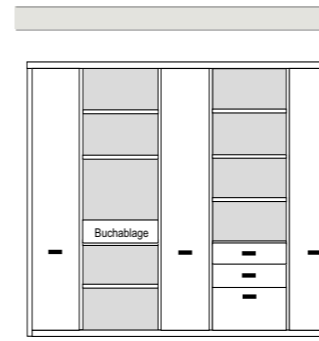

* H/G= Holzböden oder Glasböden hinter Vitrinentüren, bitte angeben!

VORSCHLÄGE

PH 280_A
bestehend aus:
Regalkorpus 12R 3 x 1249, 2 x 1272

B 300 H 218.4 T 41 cm

49.4	72.4	49.4	72.4	49.4
------	------	------	------	------