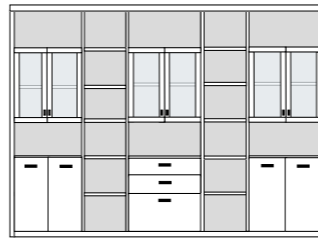

bestehend aus:
Regalkorpus 12R 2 x 1249, 3 x 1272
Vitrinentürenpaare 4R 3 x N045 H/G*
Türenpaar 4R 2 x F045
Schubkastenpaar 1 x K024
Hoher Schubkasten 1 x K02H

PH 288_E

mögliches Zubehör:
1er Set Holzbodenbeleuchtung 1 x 9331
1er Set Glaskantenbeleuchtung 1 x 9531
Funkfernbedienung 1 x 9185
Vollauszug pro Schubkasten 1 x 9191
Filzeinlage pro Schubkasten 1 x 9404
Filzkorb pro Fach 1 x 9650
Katzenhöhle pro Fach 1 x 9660