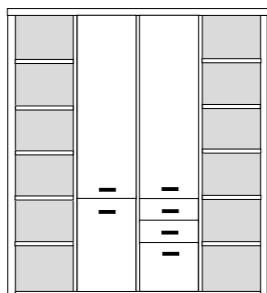

IDENT

IDENT

IDENT

bestehend aus:
Regalkorpus 12R 4 x 1249
Vitrinentür links 12R 1 x o122 H/G*
Vitrinentür rechts 12R 1 x o122 H/G*
Tür links 8R 1 x L_F082
Tür rechts 8R 1 x R_F082

PH 265_E

mögliches Zubehör:
2er Set Holzbodenbeleuchtung 2 x 9322
2er Set Glaskantenbeleuchtung 2 x 9522
Funkfernbedienung 1 x 9185
Filzkorb pro Fach 1 x 9650
Katzenhöhle pro Fach 1 x 9660