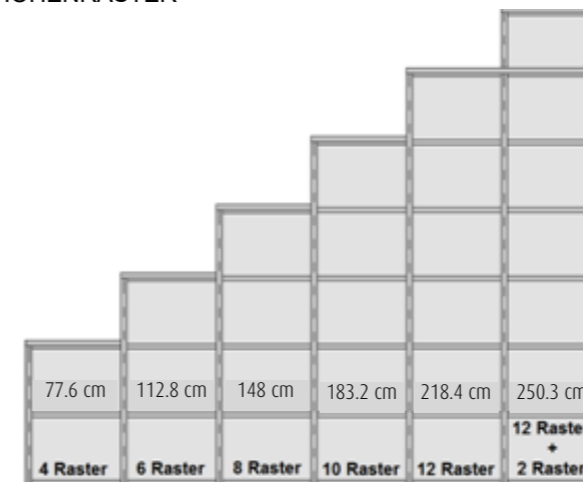

HÖHENRASTER

Die Höhenkürzung für den Hochverbau ist bereits im Preis enthalten.

Das System bietet bei Standelementen 6 unterschiedliche Höhen an. Für die Höhe 250,3 cm sind 2-Raster Hochverbauten vorgesehen.

WOHNRAUMPLANUNG

Die Daten dieser Typenliste stehen als elektronische Daten für die Planungslösung FURPLAN zur Verfügung und sind bei dem Softwarehaus erhältlich. Grundsätzlich ist es sinnvoll, jeder Bestellung eine Zeichnung beizufügen, um Planungsfehler zu vermeiden.