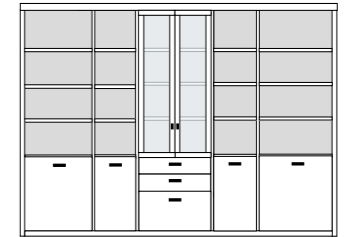

bestehend aus:
Regalkorpus 12R 2 x 1249, 3 x 1272
Tür links 4R 1 x L_F044
Tür links 4R 1 x L_F042
Vitrinentürenpaar Mitte 1 x N085 H/G*
Schubkastenpaar 1 x K024
Hoher Schubkasten 1 x K02H
Tür rechts 4R 1 x R_F042
Tür rechts 4R 1 x R_F044

PH 288_D

mögliches Zubehör:
3er Set Holzbodenbeleuchtung 3 x 9333
3er Set Holzbohlenbeleuchtung 2 x 9323
3er Set Glaskantenbel. f. Vitrine 1 x 9533
Funkfernbedienung 1 x 9185
Vollauszug pro Schubkasten 1 x 9191
Filzeinlagen pro Schubkasten 1 x 9404

IDENT		IDENT		IDENT