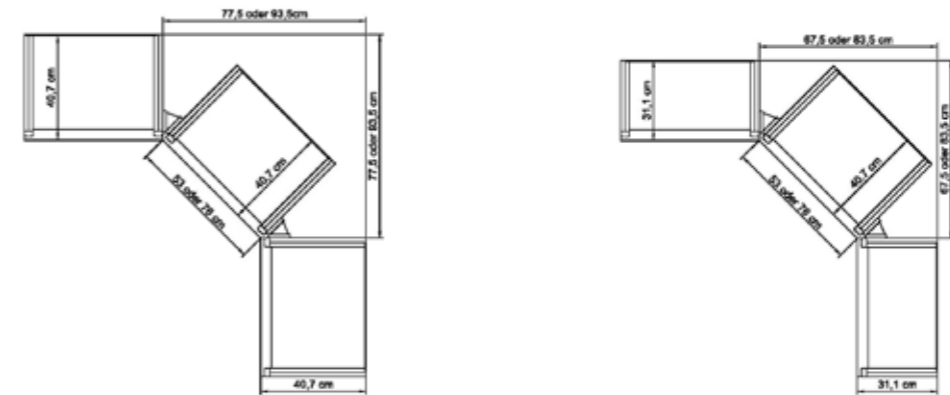

IDENT		IDENT		IDENT
ECKLEISTE 45° 45° Eckleiste zur Verwendung mit Eckschrank inkl. Abdeckplatte 0997		ECKLEISTE 90° 90° Eckleiste zur Verwendung ohne Eckschrank 0998		ECKLEISTE 45° FÜR HOCHVERBAU 45° Eckleiste zur Verwendung mit Eckschrank inkl. Abdeckplatte 0995 ECKLEISTE 90° FÜR HOCHVERBAU 90° Eckleiste zur Verwendung ohne Eckschrank 0996	

HINWEISE ZU ABMESSUNGEN BEI ECKLÖSUNGEN

Verwendung der Eckleiste 0997 / 0995