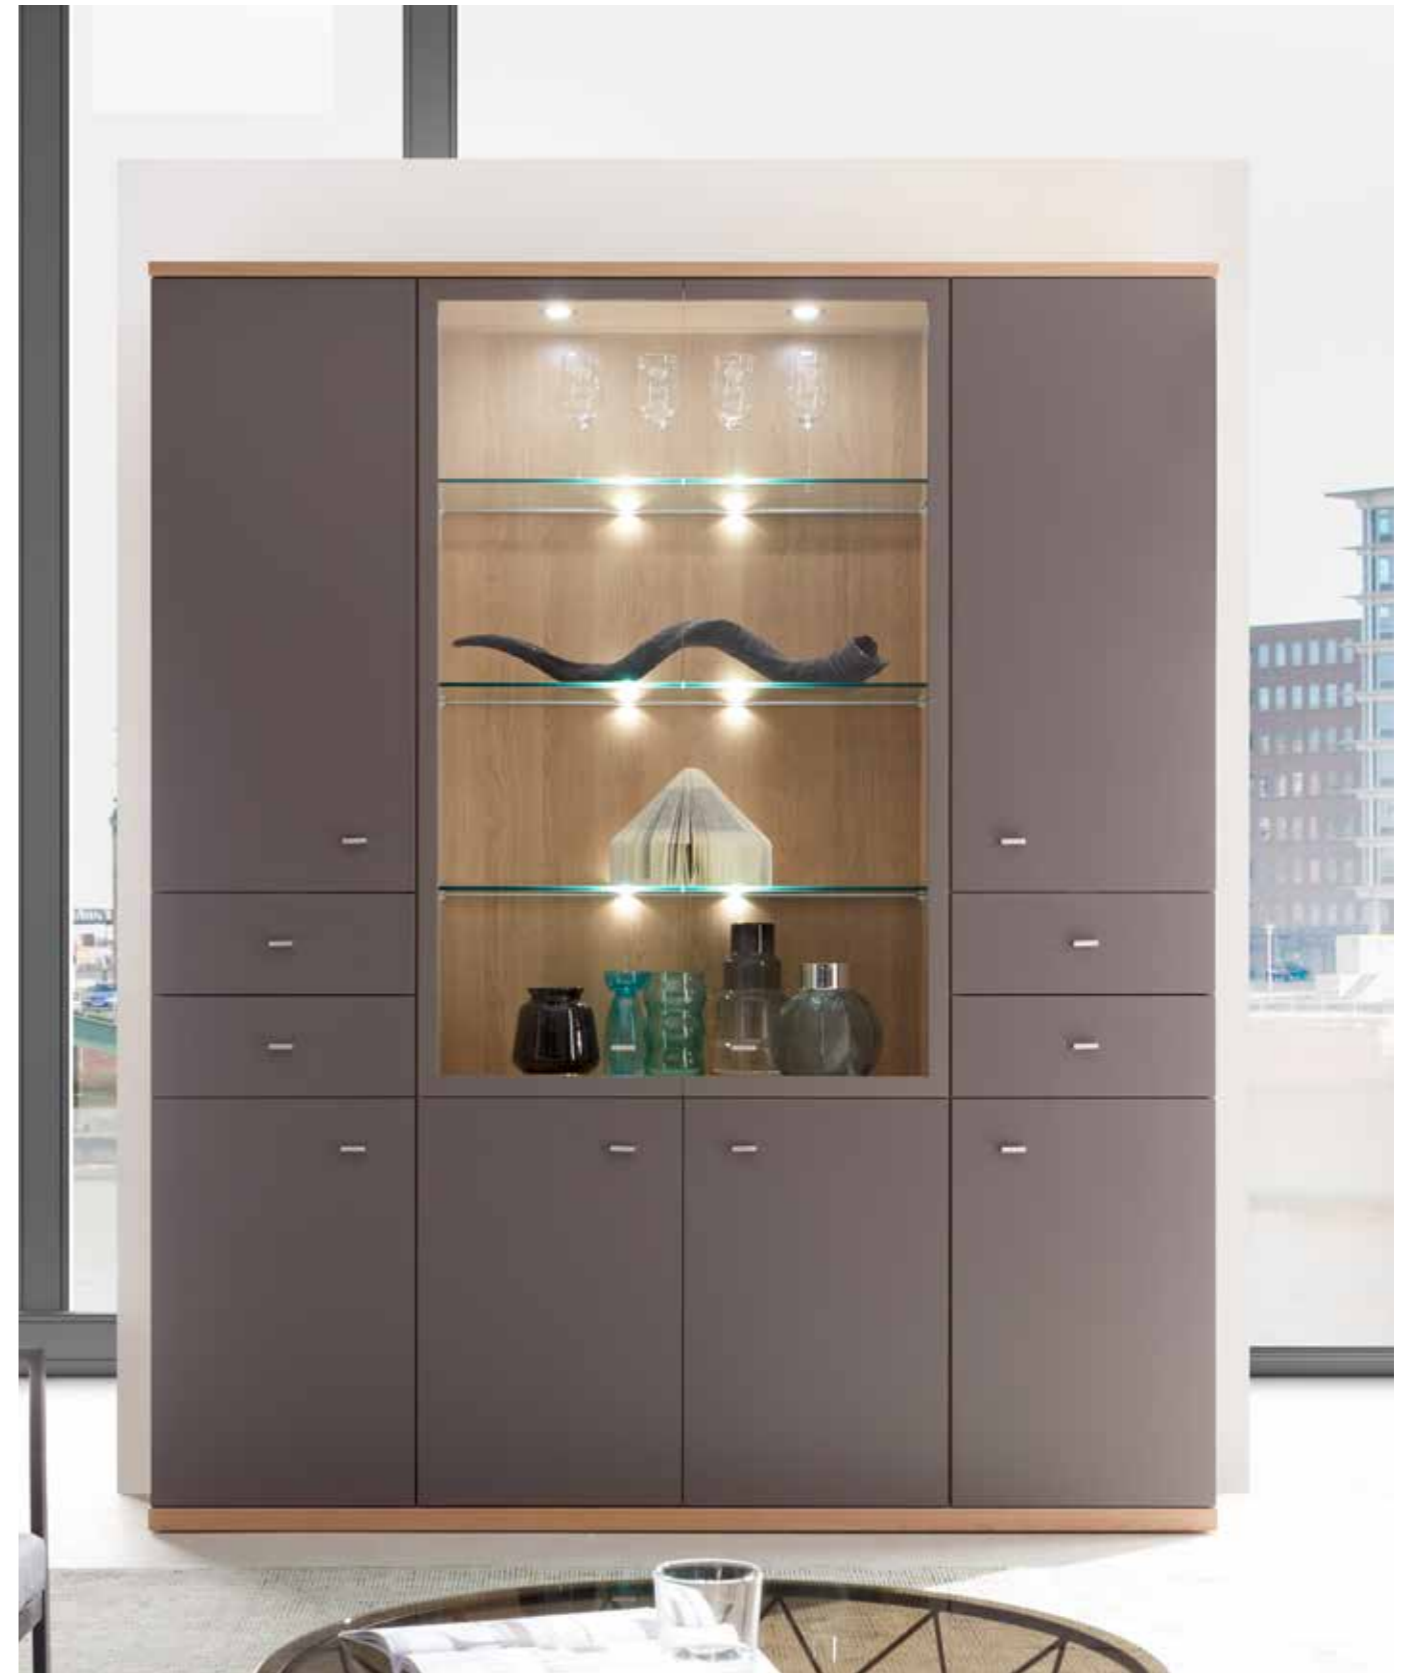

PH 710, ca. B368 H218 T42/51 cm, Hängeschrank L08027, TV-Teil 02050 + 02048, Vitrine 08057, Schrank R08029, Wandboard 2515 + 2500.
Zubehör: Glaskantenbeleuchtung, LED-Spot für Vitrinen • KE436, B184 H218 T40 cm, alles in Lack graphit - Asteiche, Griff: Nickel matt