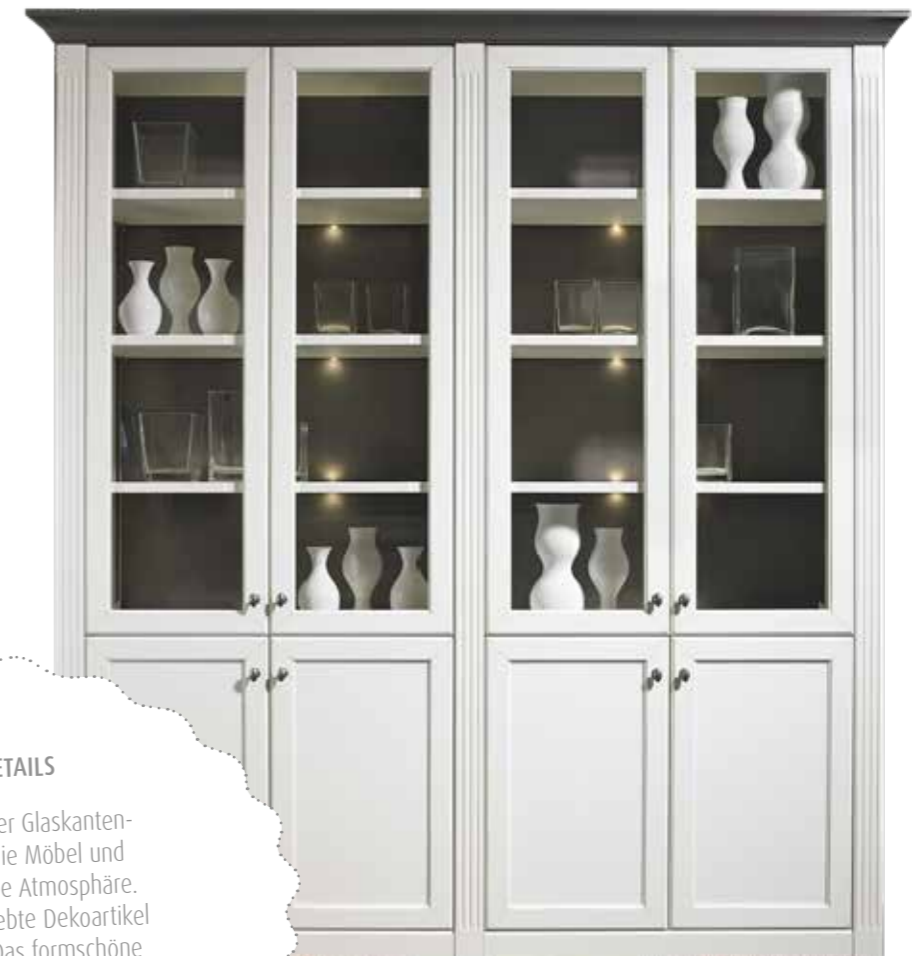

Höhe 49 cm		Höhe 64 cm		Höhe 76 cm						
TV-Schrank 0201 B: 192 cm	TV-Schrank 0300 B: 91 cm	TV-Schrank 0301 B: 91 cm	TV-Schrank 0350 B: 119 cm	TV-Schrank 0355 B: 134 cm	TV-Schrank 0360 B: 142 cm	Schreibtisch 0490 B: 184 cm				
Höhe 84 cm										
0449 B: 68 cm	0415 B: 68 cm	0434 B: 141 cm	0450 B: 157 cm	0433 B: 170 cm	0455 B: 206 cm					
Höhe 102 cm										
0507 B: 111 cm	0506 B: 165 cm	0508 B: 196 cm								
Höhe 119 cm										
0649 B: 68 cm	0617/18 B: 68 cm	0672 B: 91 cm	0625 B: 91 cm	0628 B: 91 cm	0630 B: 91 cm	0631 B: 111 cm	TV-Schrank 0651 B: 134 cm	0686 B: 193 cm	0687 B: 193 cm	0700 B: 91 cm
Höhe 137 cm										
0849 B: 68 cm	0872 B: 91 cm	0833 B: 91 cm	0834 B: 91 cm	0836 B: 91 cm	0837 B: 91 cm	0839/40 B: 91 cm	0825 B: 165 cm	0826 B: 192 cm		
Höhe 154 cm										
0849 B: 68 cm	0872 B: 91 cm	0833 B: 91 cm	0834 B: 91 cm	0836 B: 91 cm	0837 B: 91 cm	0839/40 B: 91 cm	0825 B: 165 cm	0826 B: 192 cm		
Höhe 190 cm										
1049 B: 70 cm	1019/20 B: 70 cm	1021/22 B: 70 cm	1072 B: 93 cm	1053 B: 93 cm	1057 B: 93 cm	1061 B: 93 cm	1062 B: 93 cm			
Höhe 197 cm										
1003 B: 119 cm	1002 B: 119 cm	1005 B: 172 cm	1004 B: 172 cm	1007 B: 113 cm	1008 B: 196 cm					
Höhe 215 cm										
1219/20 B: 70 cm	1261/62 B: 70 cm	1223 B: 93 cm	1224 B: 93 cm	1225 B: 113 cm	1226 B: 113 cm	1260 B: 113 cm	1006 B: 168 cm	1218 B: 208 cm	1217 B: 208 cm	
Höhe 226 cm										
1269 B: 76/76 cm	1268 B: 76/76 cm	1210 B: 75 cm	0699 B: 75 cm, H: 99,5 cm							
Anrichte 0452 B: 161 cm, H: 84 cm	Bank 0203 B: 158 cm, H: 45 cm	Couchtisch 0390 80/80 cm, H: 45 cm	Couchtisch 0391 120/70 cm, H: 45 cm	Beistelltisch 0389 60/60 cm, H: 45 cm	Esstisch 0590 100/100 cm, H: 75 cm	Esstisch 0591 160/90 cm, H: 75 cm				

AUSGEARBEITETE DETAILS

wie unsere Holzboden- oder Glaskantenbeleuchtung optimieren die Möbel und unterstützen die gemütliche Atmosphäre. Ganz nebenbei können geliebte Dekoartikel in Szene gesetzt werden. Das formschöne Fritschenband sowie Griffe wurden sorgfältig ausgewählt und auf das Programm abgestimmt.