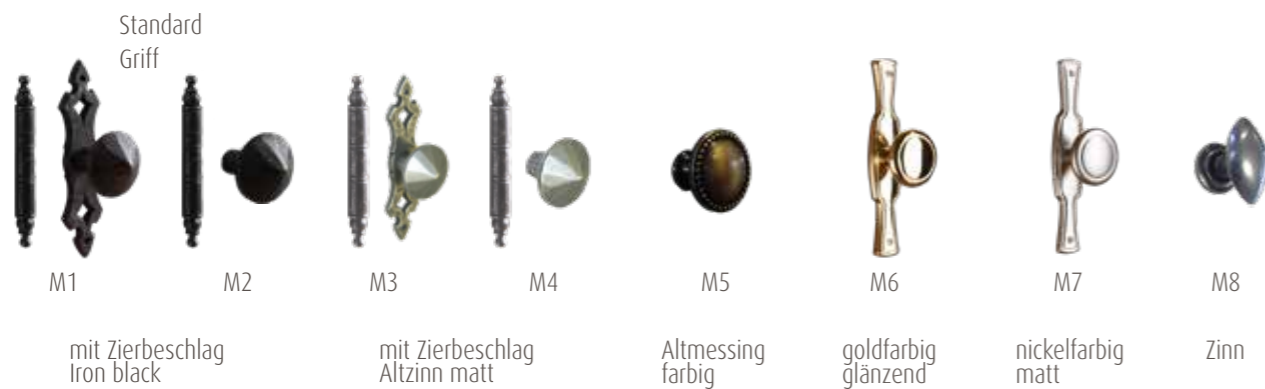

MAISONETTE

Maisonette ist ein wunderschönes Landhaus-Programm für Individualisten. Sein zauberhaftes Erscheinungsbild erhält es durch aufwändige Akzentelemente wie kannelierte Pilaster, Einlegeböden mit Aufleistung, feine Kranz- und Zier-Profile.

Schreibfach, Barelement, Beleuchtung und vieles mehr sind praktische Funktionen der Maisonette-Möbel und geben ihnen den letzten Schliff.

Auch im Garderobenbereich erzielt Maisonette ein harmonisches Ambiente zum Wohlfühlen.

GRIFFE

FARBAUSFÜHRUNGEN

Korpus- und Frontfarben:
Lack weiß (PG 1)
Asteiche (PG 1)
Lack vintage weiß (PG 2)
Lack stone (PG 2)
Cognac antik (PG 3)

Akzentfarben:
Asteiche
Lack stone
Cognac antik