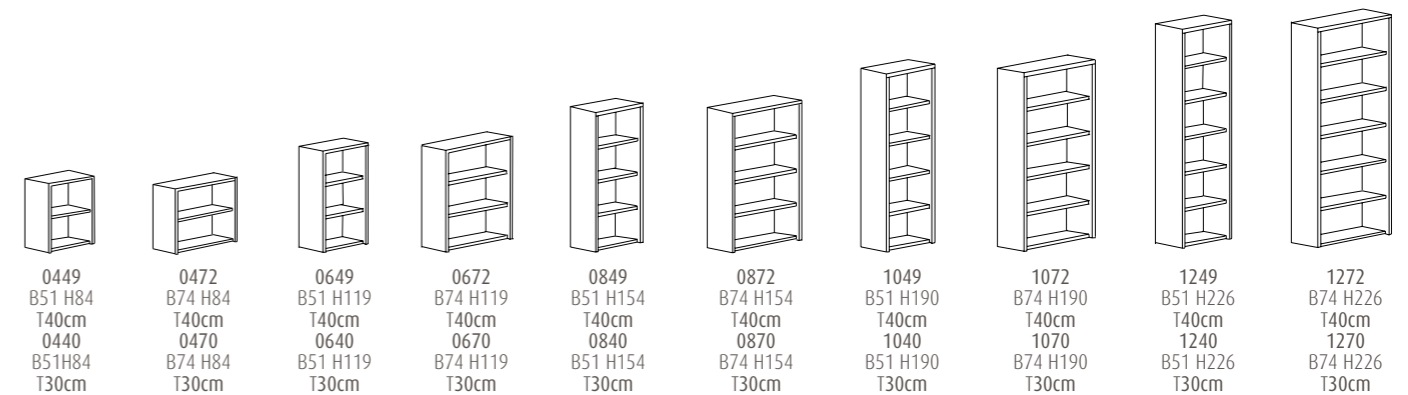

Typenplan MAISON

KORPUSSE